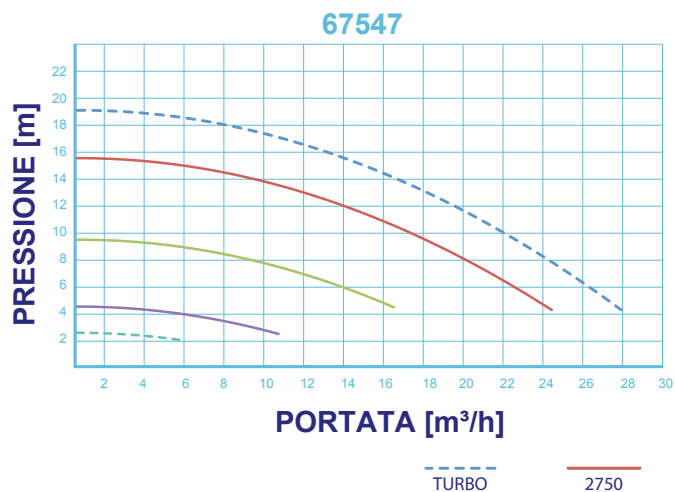

67547			67548		
	BASSA	MEDIA	ALTA	BASSA	MEDIA	ALTA
VELOCITÀ [rpm]	1400	2100	2750	1400	2100	2750
TENSIONE [V]	220-240	220-240	220-240	220-240	220-240	220-240
FREQUENZA [Hz]	50/60	50/60	50/60	50/60	50/60	50/60
POTENZA [W]	170	470	1030	258	750	1560
CORRENTE [A]	1,0	2,2	4,5	1,4	3,4	7,1
PORTATA [m³/h]	8,2	12,4	16,7	11,1	18,8	25,5
PRESSIONE [m]	2,7	6,1	10	3,2	6,2	10
EFFICIENZA [l/Wh]	48	26	16	43	25	16
PRESSIONE TOTALE [m]	4	9	15,5	4	9,4	16,3
RUMORE [dB]	45	53	61	51	58	66

PRESTAZIONI