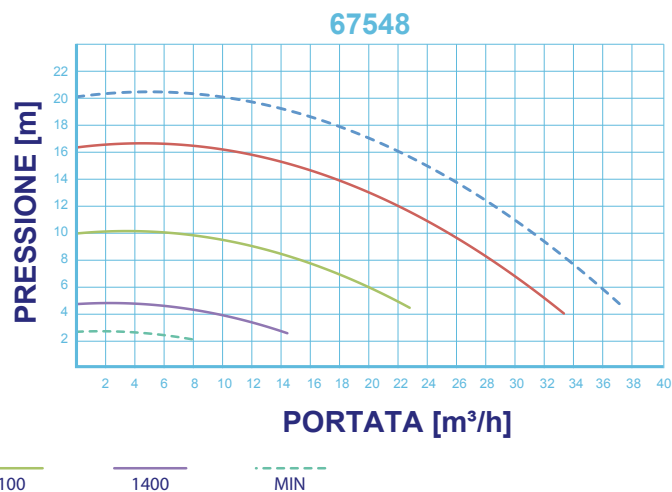

## DIMENSIONI

CODICE	A	B	C	De	Di	E	F	G	H	I	J
67547	584	281	246	ACMED.75	2" Gas	359	324	321	164	254	354
67548	618	281	246	ACMED.75	2" Gas	359	358	321	164	254	354