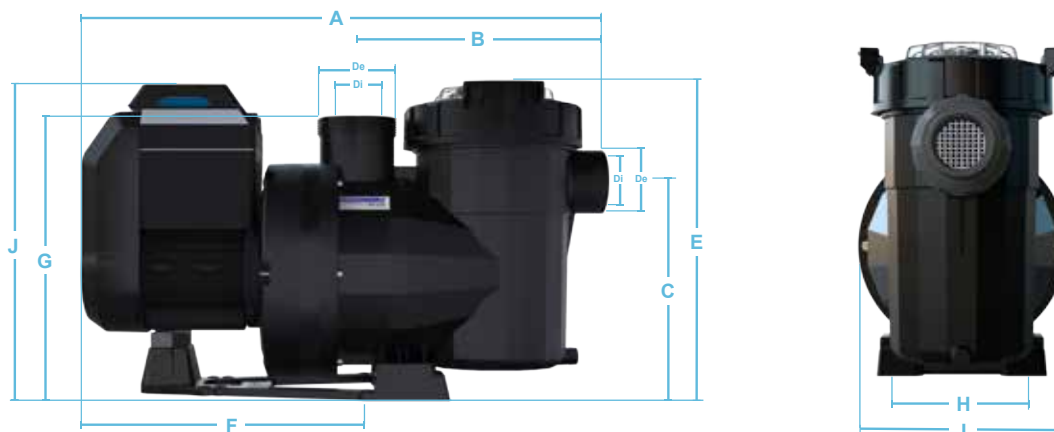

DIMENSIONI

CODICE	A	B	C	De	Di	E	F	G	H	I	J
67547	584	281	246	ACMED.75	2" Gas	359	324	321	164	254	354
67548	618	281	246	ACMED.75	2" Gas	359	358	321	164	254	354