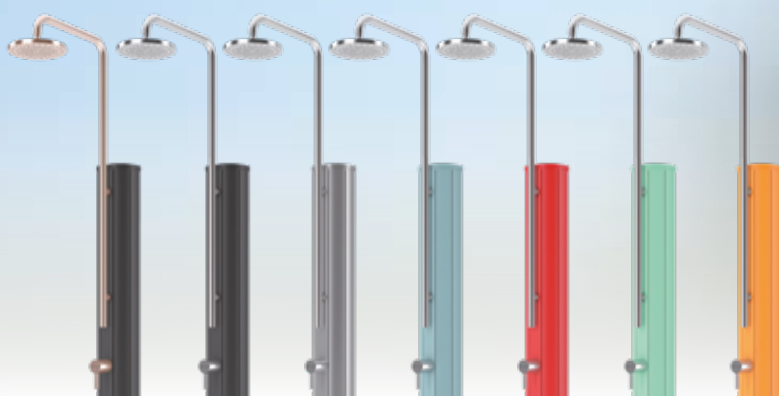

COMFORT & ELEGANZA PER IL TUO GIARDINO

DOCCE CHROME SOLARI E NON SOLARI

Con un design elegante e vintage, la gamma di docce cromate solari e non solari AstralPool Chrome si caratterizza per il suo stile, con un'ampia gamma di colori e rifiniture.

Potrete scegliere quello che meglio si abbina alla vostra piscina.

Ampia gamma di colori e rifiniture