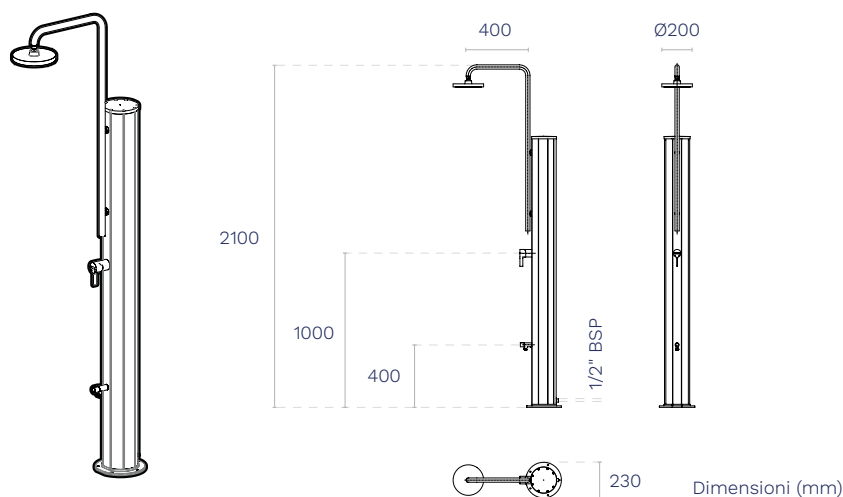

## SPECIFICHE TECNICHE

- **Serbatoio di acqua calda da 30 l** – Sistema leader di mercato per la sua sostenibilità (la luce del sole riscalda l'acqua).
- Tubo in acciaio inox AISI 304-L e struttura in Alluminio.
- Ampia gamma di finiture metalliche e colori.
- Soffione anticalcare e con effetto pioggia.
- Miscelatore acqua calda e fredda.
- Rubinetto lavapiedi
- Facilità di manutenzione: scarico per svuotare la doccia in inverno per evitare danni e usura
- Facilità di installazione. Ingresso posteriore compatibile con raccordo per tubo.