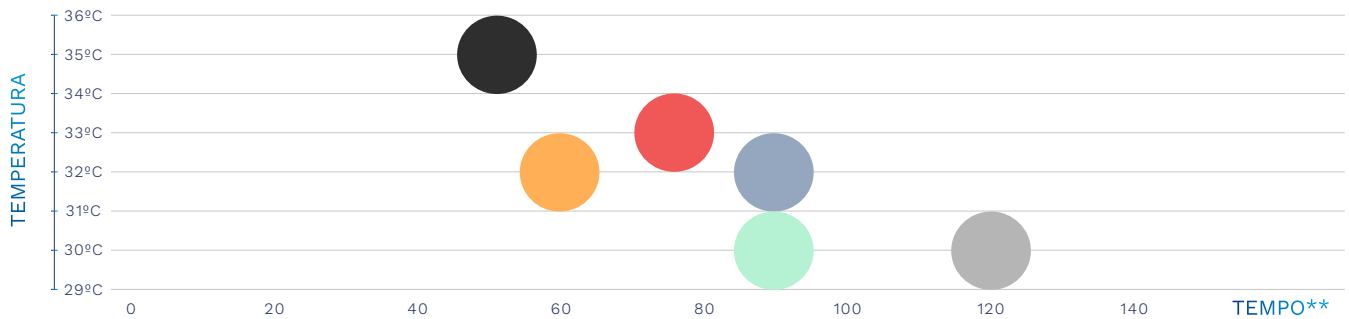

Codice 74052CL155

Colore del serbatoio  
**Arancione**  
(Pantone 1495C)

Colore del tubo, della doccia e del miscelatore  
**Acciaio Inossidabile**

Codice 74052CL156

TEMPERATURA DELL'ACQUA

\*Temperatura indicativa dell'acqua. La temperatura dell'acqua dipende dalla temperatura esterna, dalla radiazione solare, la posizione del sole, le condizioni meteorologiche, la temperatura di entrata dell'acqua e la velocità del vento. \*\* Tempo indicativo in minuti per raggiungere la temperatura, dipende da numerosi fattori.