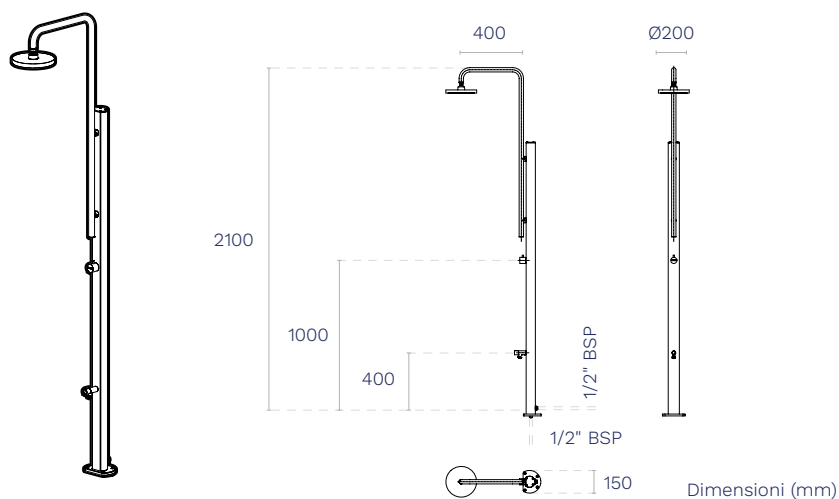

DOCCIA NON SOLARE CHROME

DESIGN MODERNO

Con lo stesso aspetto elegante e affusolato del modello solare, la Doccia Non Solare AstralPool Chrome dispone di un'ampia gamma di finiture che ti permetteranno di scegliere l'opzione migliore per il tuo giardino.

È dotata di soffione con sistema anticalcare e un effetto pioggia che garantisce un'esperienza rilassante prima e dopo ogni nuotata.

SPECIFICHE TECNICHE

- → Tubo in acciaio inox AISI 304-L e struttura in Alluminio.
- → Ampia gamma di colori.
- → Soffione anticalcare e con effetto pioggia.
- → Rubinetto lavapiedi
- → Facilità di installazione. Ingresso inferiore o posteriore/laterale compatibile con raccordo per tubo.