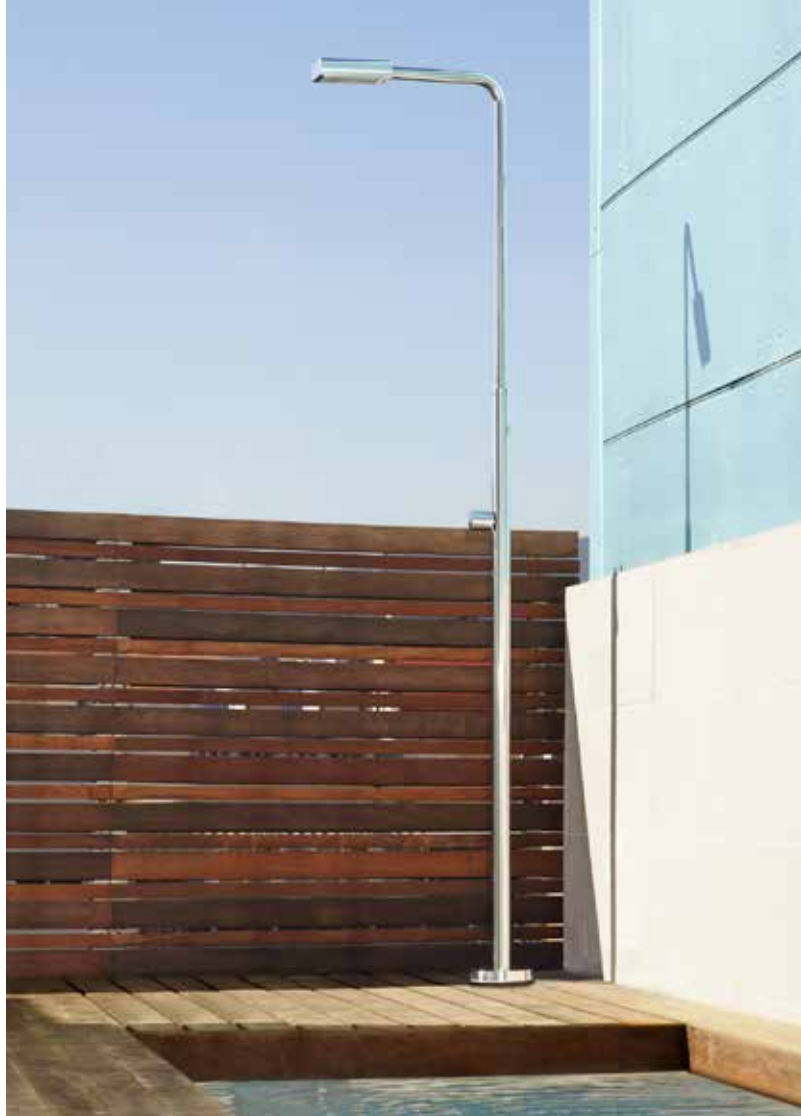

## Doccia Angel

Un design sobrio ed una fabbricazione di alta qualità in acciaio fanno di questo modello la valida scelta per qualsiasi tipo di piscina.

2 SOFFIONI

SOFFIONE

POMELLO